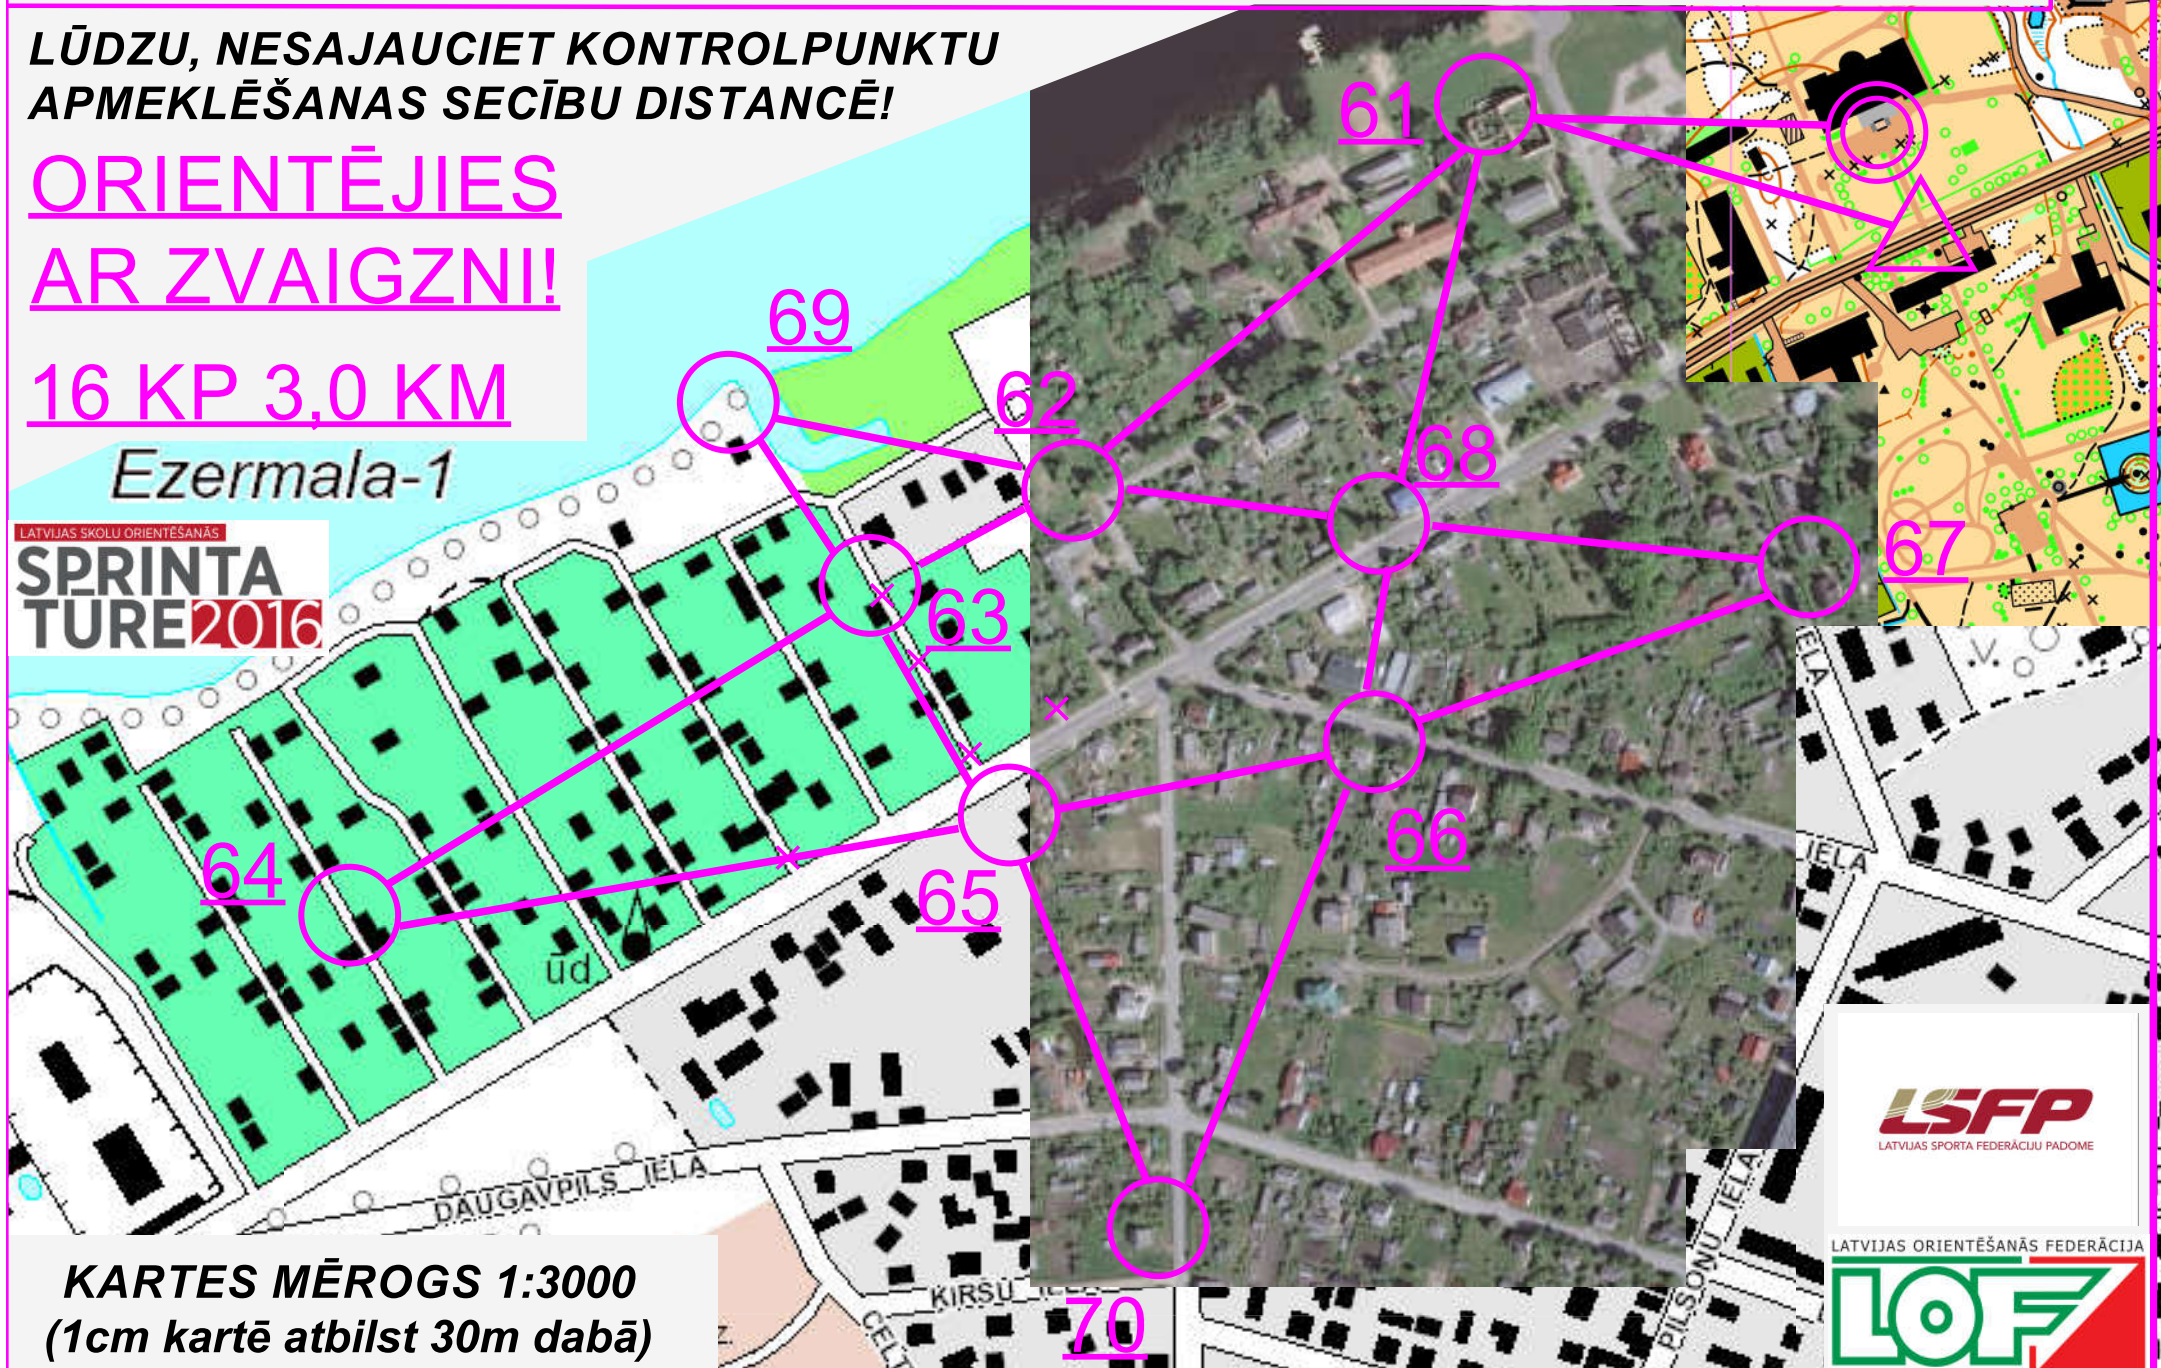

△-61-62-63-64-65-66-67-68-62-69-63-65-70-66-68-61-○

LŪDZU, NESAJAUCIET KONTROLPUNKTU
APMEKLĒŠANAS SECĪBU DISTANCĒ!

ORIENTĒJIES
AR ZVAIGZNI!

16 KP 3,0 KM

Ezermala-1

LATVIJAS SKOLU ORIENTĒŠANĀS
**SPRINTA
TURE 2016**

KARTES MĒROGS 1:3000
(1cm kartē atbilst 30m dabā)