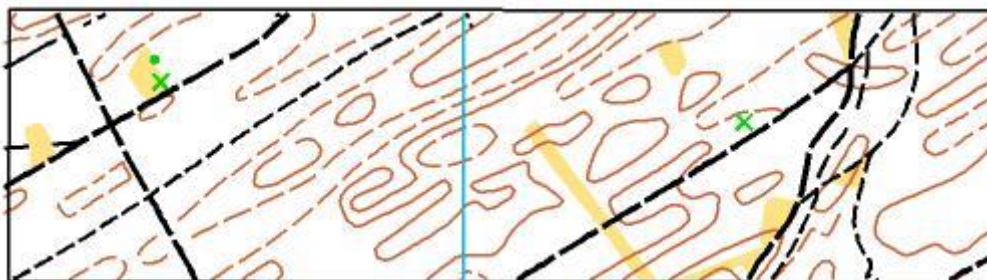

VMOC brīvdienu pasākums - PreO.

Bļetens2

Rīkotāji

LOF Taku-O komisija,. Galv. tiesnesis Z.Rukšāne

Sacensību centri (shēma)

<http://balticmaps.eu/?lang=lv&draw_hash=sswtkto&centerx=509703.04154296754&centery=6312190.76317292&zoom=2&layer=map&ls=0>

5.07.Sacensību centrs pie "Daugavas" stadiona. Koordinātes: 56.955120, 24.157011

8.07.Sacensību centrs Priedaine Koordinātes: 56.9721288 23.8719908 No elektriskā vilciena stacijas "Priedaine" līdz sacensību centram 1 km.

Pasākuma programma

5.07. brīvais starts PreO distancē 16.00-19.00

8.07. brīvais starts PreO distancē 15.00-18.00

Apvīdus un karte

5.07 Ielas, parki, pagalmi. Ciets segums (asfalts, bruģakmens), atsevišķās vietās grants segums.

Karti koriģēja un distances plānoja Atis Rukšāns. Mērogs 1:4000, augstumlīknes ik pa 2,5m.

Kartes fragments-

8.07. Priežu, egļu mežs ar labu redzamību. Labi meža ceļi. TakuO vajadzībām karti pārzīmēja un distances plānoja Jānis Gaidelis. Mērogs 1:4000, augstumlīknes ik pa 2,5 m

Kartes fragments

Dalībnieku grupas (dalībnieki nedalās pēc dzimuma)

"AE"-atklātā elites grupa

"PE"-paralimpiskā elites grupa

"B"-Tautas grupa - iesācēji

"J"-Jaunieši – līdz 18 gadiem

Distances

5.07. "Elites" grupām 1,7 km 22 KP, kontrollaiks 117 min.

"Tautas" un "Jauniešu" grupām 1,15 km 12 KP, kontrollaiks 73 min.

8.07. Elites" grupām 1,6 km 24 KP, kontrollaiks 120 min.

"Tautas" un "Jauniešu" grupām 1,0 km 10 KP, kontrollaiks 60 min.