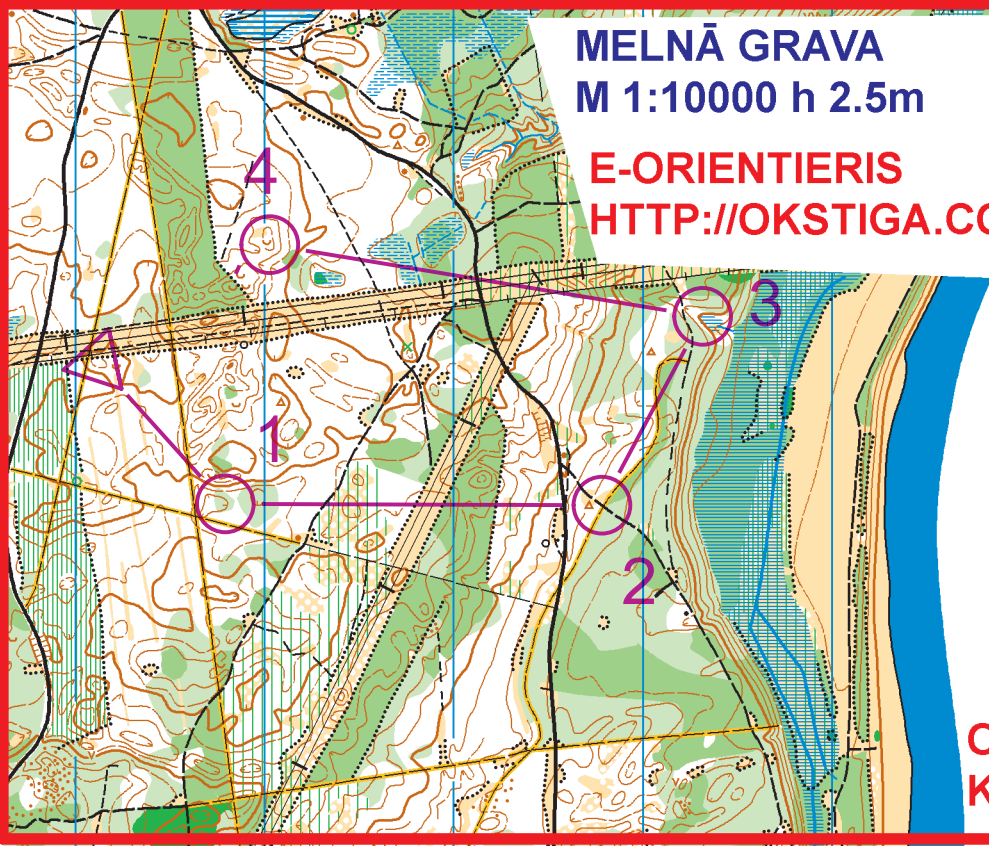

MELNĀ GRAVA
M 1:10000 h 2.5m

E-ORIENTIERIS
[HTTP://OKSTIGA.COM](http://okstiga.com)

E-ORIENTIERIS 2. KĀRTA

| 3 | | 1,9 km | | |
|---|----|--------|---|---|
| ▷ | | ○ | | |
| 1 | 48 | ○ | | ○ |
| 2 | 47 | ▨ ▨ | × | |
| 3 | 32 | ≡ | | └ |
| 4 | 43 | ∩ | | |

OK STIGA
Kartes autors: L. Malankovs