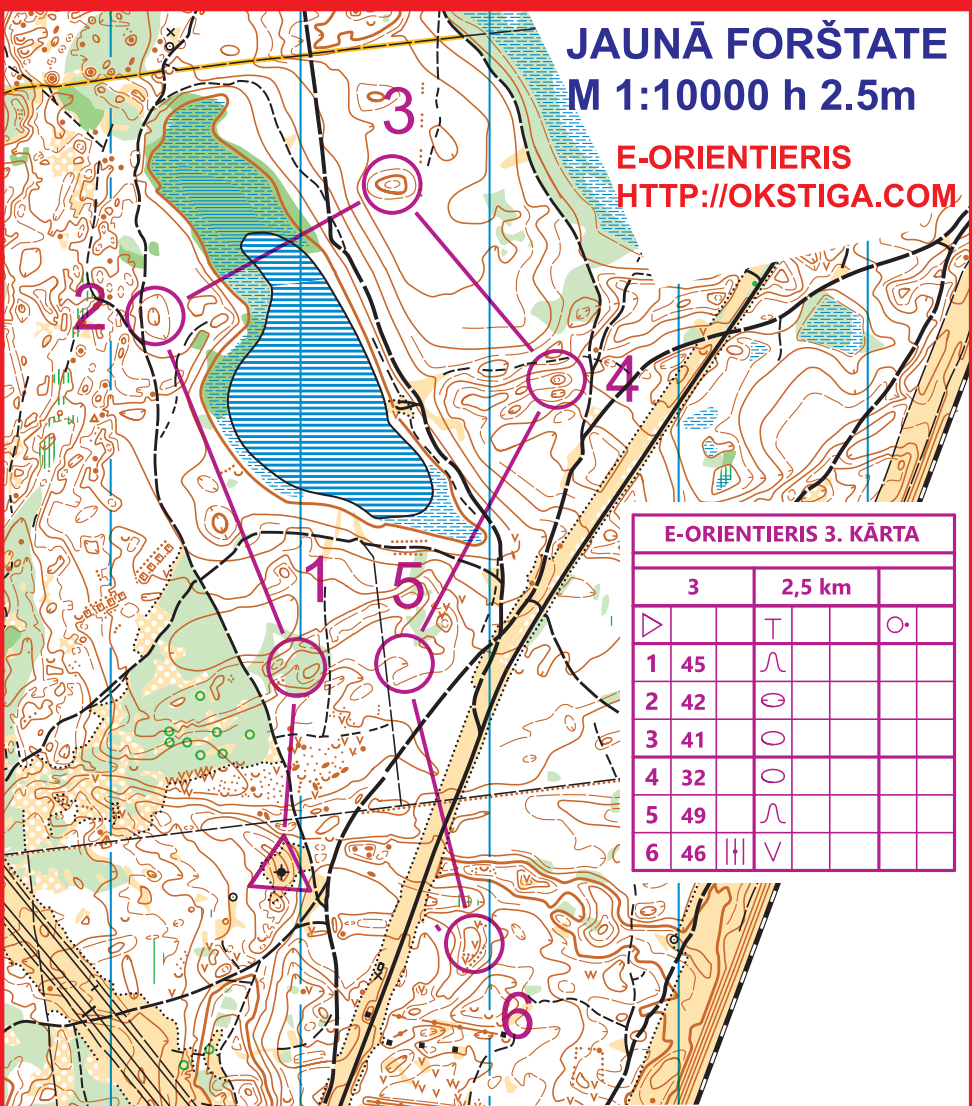

# JAUNĀ FORŠTATE

## M 1:10000 h 2.5m

E-ORIENTIERIS  
[HTTP://OKSTIGA.COM](http://okstiga.com)

E-ORIENTIERIS 3. KĀRTA

		3	2,5 km	
▷			T	○
1	45	∩		
2	42	⊖		
3	41	○		
4	32	○		
5	49	∩		
6	46		∇	