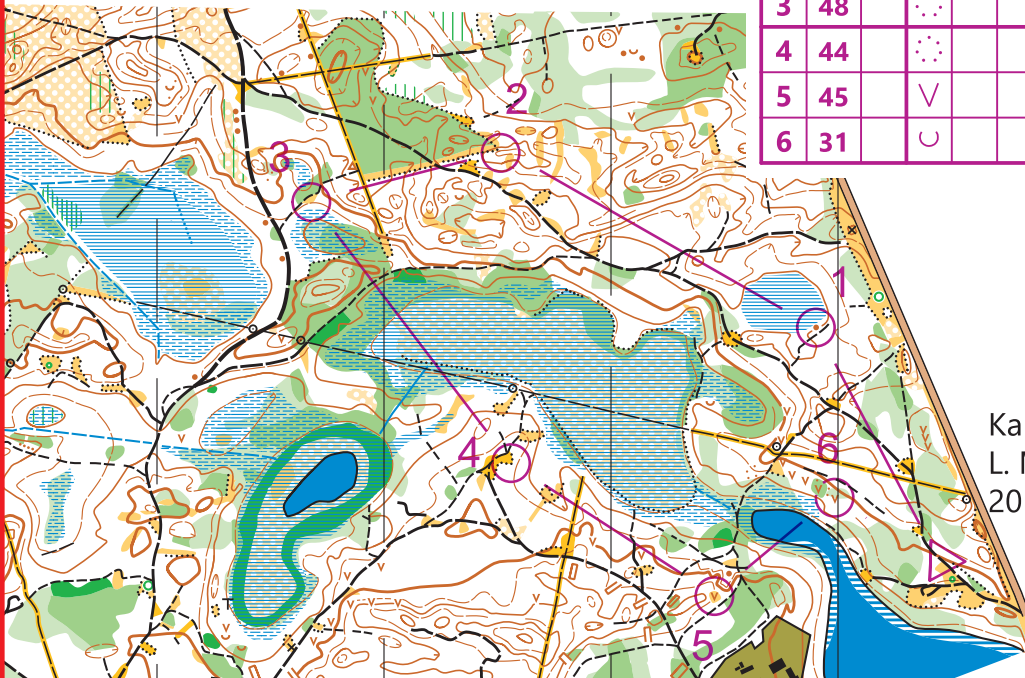

MEŽCIEMS

M 1:10000 h 2.5m

E-ORIENTIERIS

[HTTP://OKSTIGA.COM](http://okstiga.com)

E-ORIENTIERIS 4. KĀRTA

		2,2 km				
3						
▷		/	⊙	∨		
1	46	●			○	
2	47	○			⊙	
3	48	⊙			⊙	
4	44	⊙			└	
5	45	∨				
6	31	∪				

Kartes autors:
L. Malankovs
2019. gadā