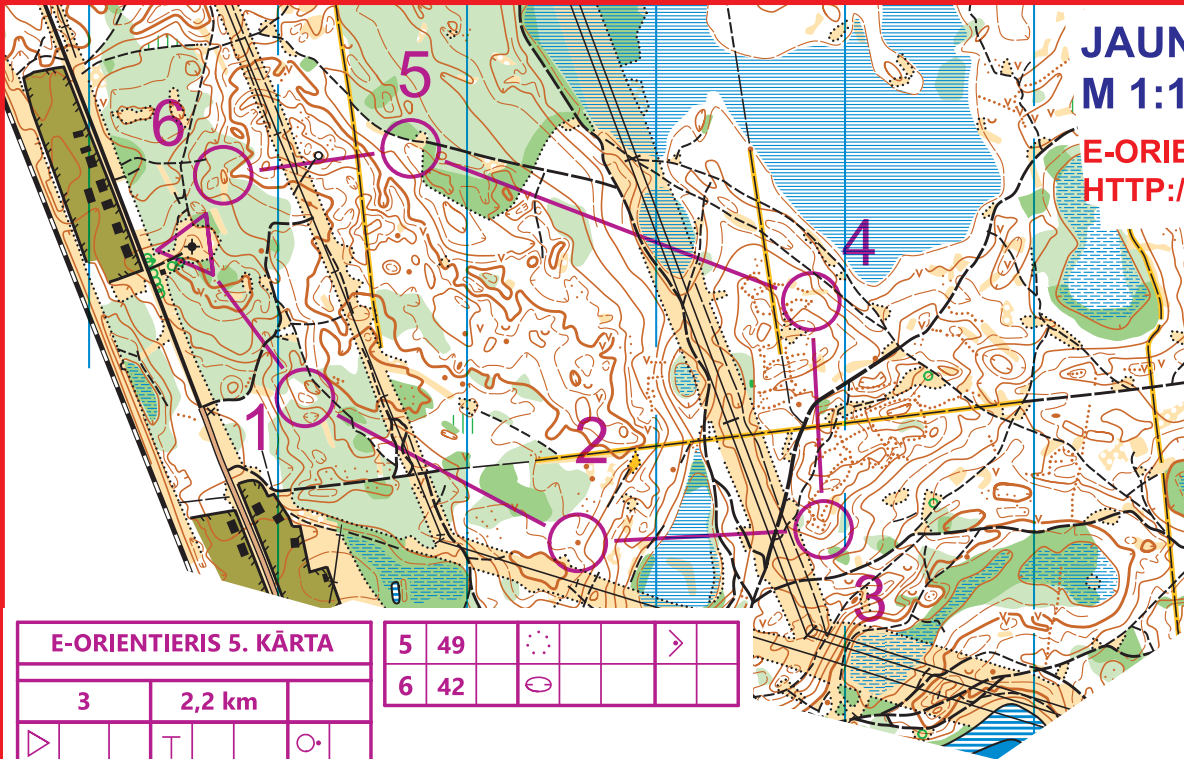

JAUNĀ FORŠTĀTE

M 1:10000 h 2.5m

E-ORIENTIERIS
[HTTP://OKSTIGA.COM](http://okstiga.com)

E-ORIENTIERIS 5. KĀRTA				
3		2,2 km		
▷		T		○
1	48	○		
2	44	V		
3	45	▨	<	
4	47	▨	<	

5	49	⋯		>
6	42	○		

Kartes autors: L. Malankovs