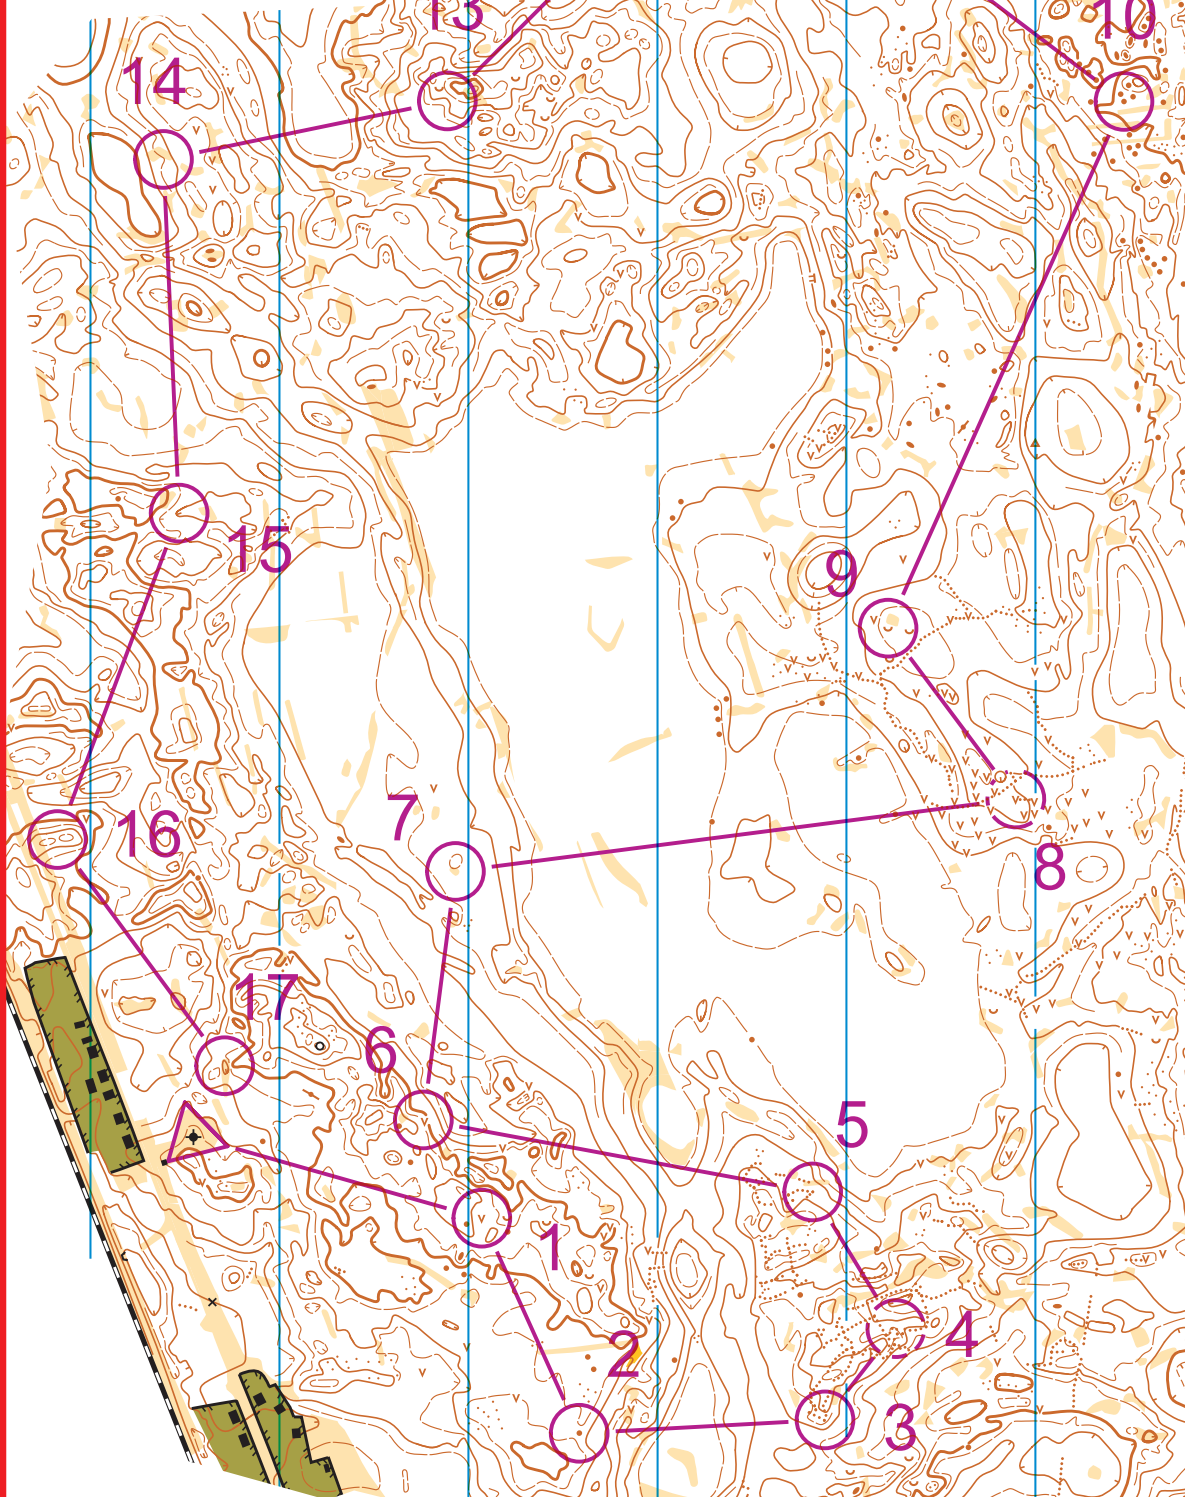

JAUNĀ FORŠTĀTE

M 1:10000 h 2.5m

E-ORIENTIERIS

[HTTP://OKSTIGA.COM](http://okstiga.com)

E-ORIENTIERIS 5. KĀRTA				
1		6,9 km		
▷		T		○
1	31	V		
2	44	V		
3	45	▨	<	
4	46	▨	<	

5	47	▨	<	
6	43	V		
7	32	⋯		
8	33	▨	V	
9	34	←	U	
10	35	↓	●	○
11	36	○		○
12	37	○		

13	38	∩		
14	39	∩		
15	40	○		○
16	41) (
17	42	○		