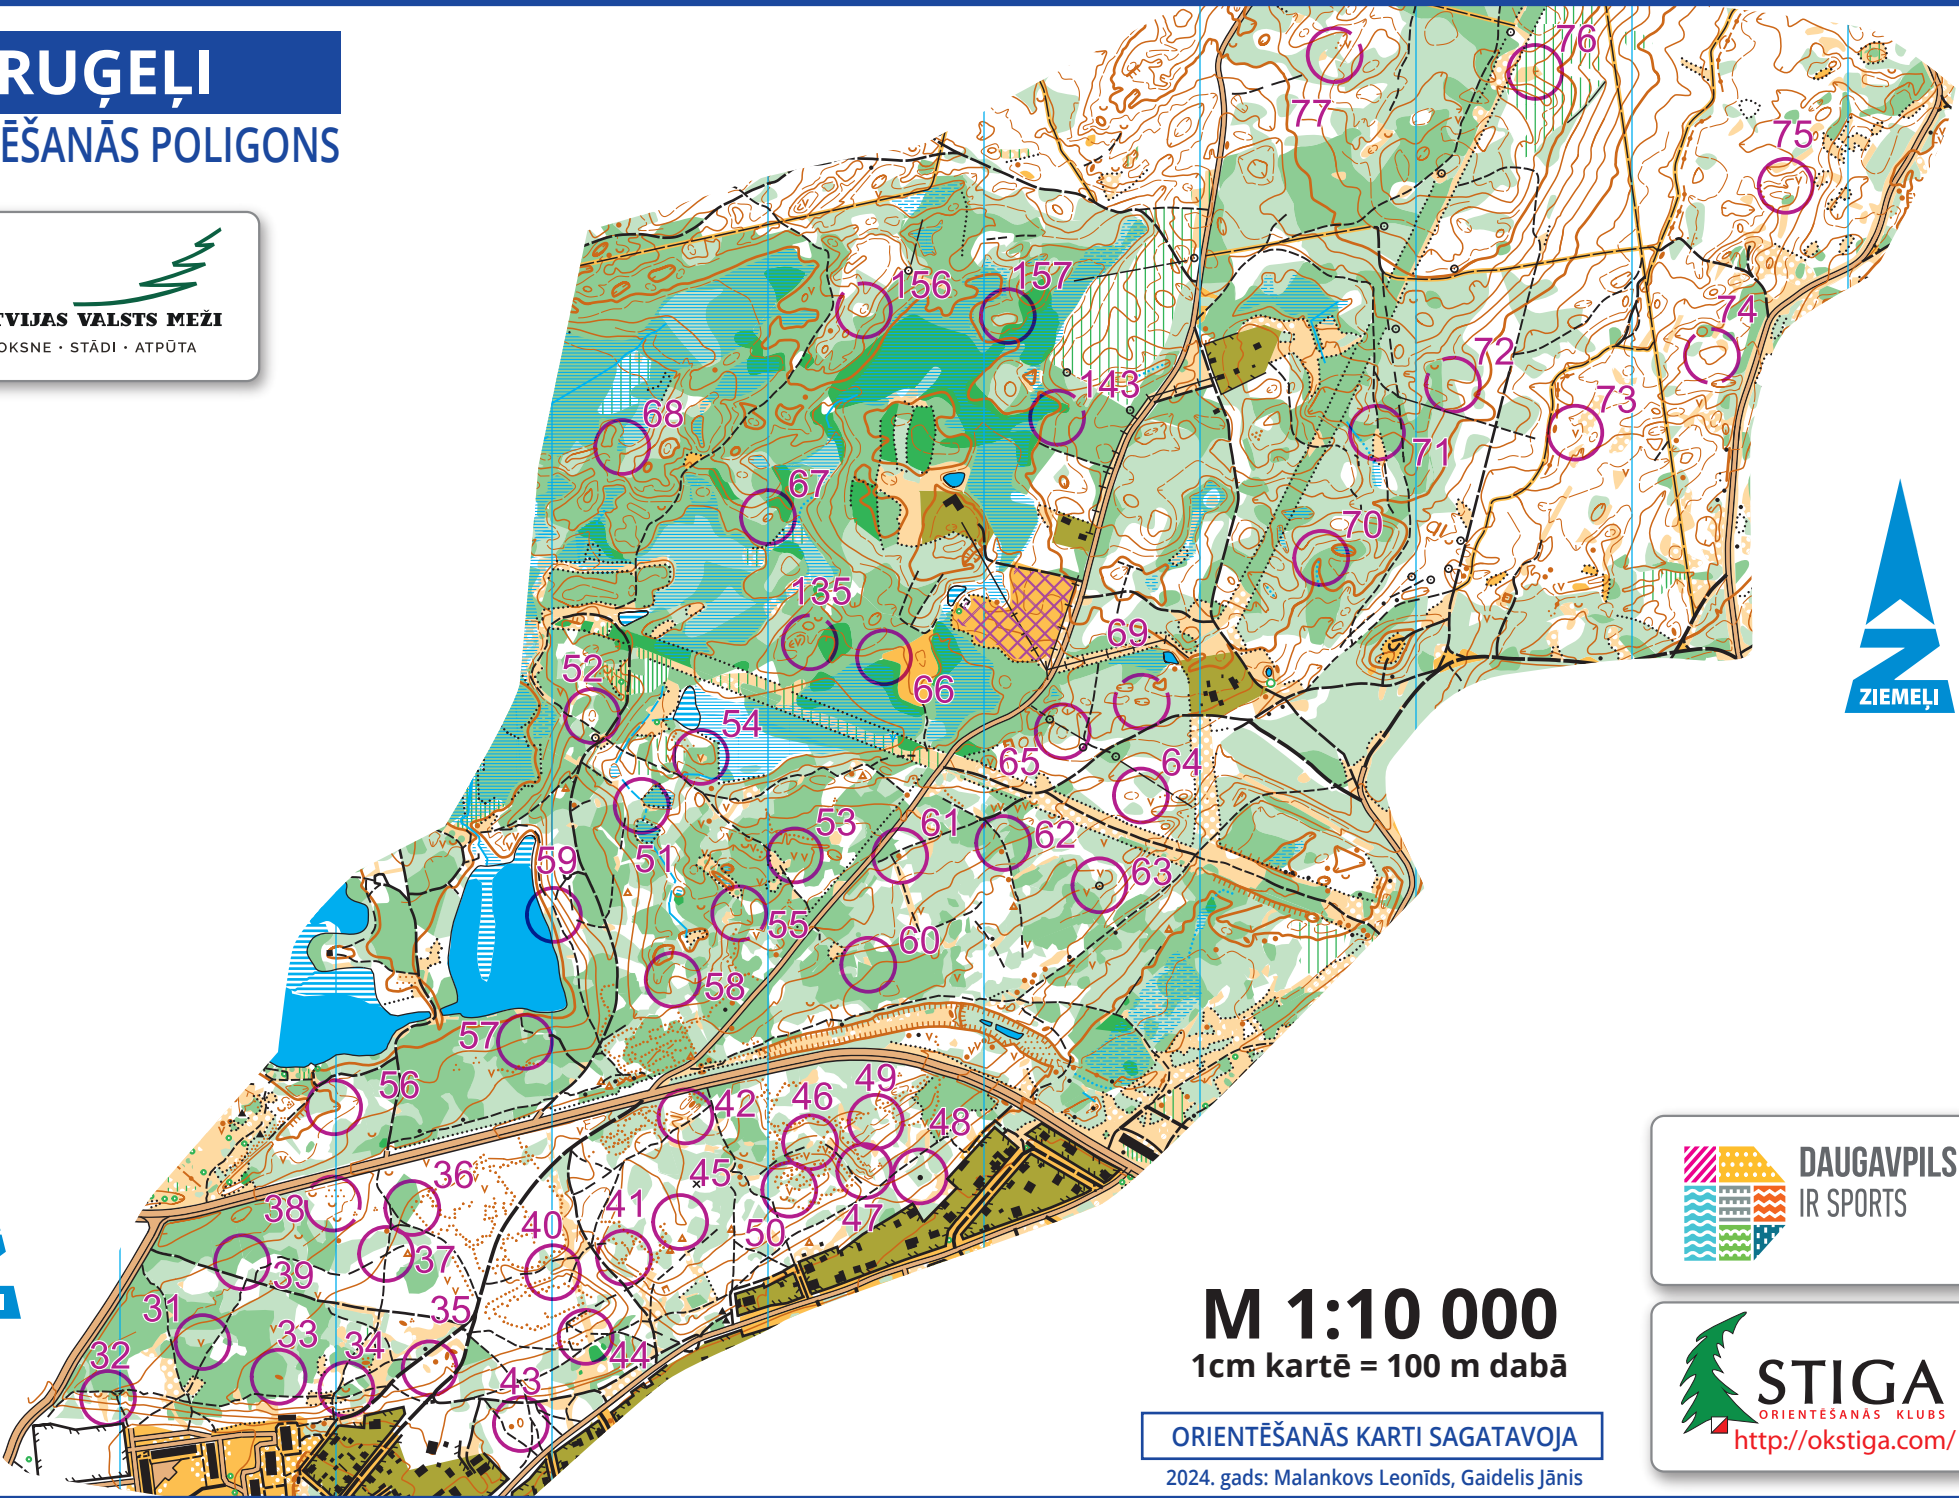

RUGEĻI

ORIENTĒŠANĀS POLIGONS

M 1:10 000

1cm kartē = 100 m dabā

ORIENTĒŠANĀS KARTI SAGATAVOJA

2024. gads: Malankovs Leonīds, Gaidelis Jānis

PIENEMTIE APZĪMĒJUMI ORIENTĒŠANĀS KARTĒS

-   Horizontāles • Paugurs • Ieplaka
-  Bedre • Mikropaugurs • Mikroieplaka • Skudru māja
-  Akmens • Akmeņu kaudze • Ala • Klints
-  Ezers • Grāvis • Šaurs purvs • Ūdens bedre • Aka
-  Purvs • Pārpurvojes, mitrs apvidus • Avots
-  Autoceļš • Zemesceļi ar segumu
 Zemesceļi bez seguma
-  Meža ceļi • Takas • Izzūdoša, grūti skrienamas takas
-  Meža stigas (kvartālīstīgas, vizūrstīgas)
-  Pārvarams žogs • Nepārvarams žogs
-  Cēlnes • Drupas • Mazas drupas
-  Liels tornis • Mazs tornis • Kupica • Barotava zvēriem
-  Mākslīgi (cilvēku) radīti objekti
-  Izcīlis, liels koks • Krūms, mazs koks
 Izgāzta koka sakne
-  Pārskatāms, tīrs mežs
-  Atklāts, viegli pārvarams apvidus
-  Atklāts, grūti pārvarams apvidus
-  Skriešana apgrūtināta • Skriet ļoti grūti
-  Iešana apgrūtināta
-  Pārskatāms, grūti skrienams apvidus
-  Pārskatāms, ļoti grūti pārvarams apvidus
-  Atklāts, grūti pārvarams apvidus (izcirtums) ar retiem kokiem
-  Ar retiem krūmiem aizaudzis apvidus (izcirtums)
-  Apbūvētas un viensētu teritorija (šķērsot aizliegts)
-  Asfaltēts, grantēts laukums

Leģendas piktogrammu veidā

31			4x4		57		
32					58		
33					59		
34					60		
35					61		
36					62		
37					63		
38					64		
39					65		
40					66		
41					67		
42					68		
43					69		
44					70		
45					71		
46					72		
47					73		1x1
48			1		74		
49					75		
50			3x3		76		
51					77		
52					135		
53			3x8		143		
54			3x5		156		
55					157		
56	